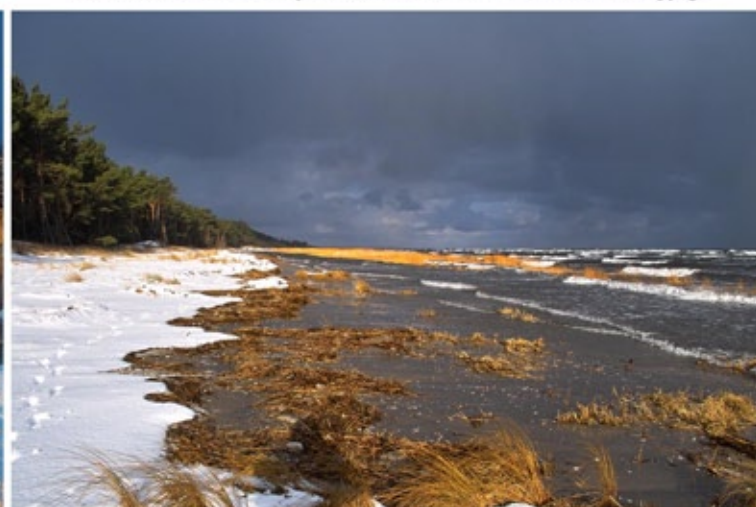

windmuehle pudagla 20 x 30.jpg

windmuehle pudagla a 20 x 30.jpg

winter allee zinnowitz 20 x 30.jpg

winter boot zempin achterwasser 20 x 30.jpg

winter gnitz wiese 20 x 30.jpg

winter peenemuender haken 20 x 30.jpg

wurzel 20 x 30.jpg

zempin achterwasser 20 x 30.jpg