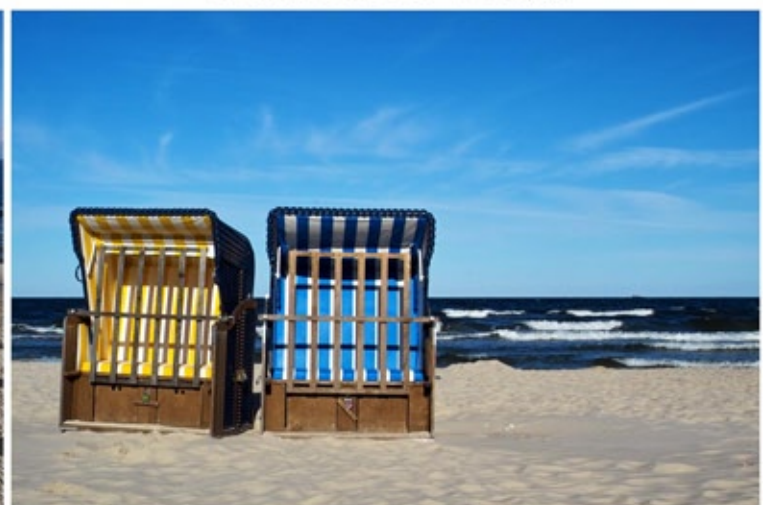

seebruecke heringsdorf sturm 20 x 30.jpg

seebruecke zinnowitz winter 20 x 30.jpg

stein gnitz winter 20 x 30.jpg

strandgut bernstein 20 x 30.jpg

strandgut.jpg

strandkoerbe 20 x 30.jpg

strandkoerbe heringsd 20 x 30.jpg

strandkorb heringsdorf 20 x 30.jpg