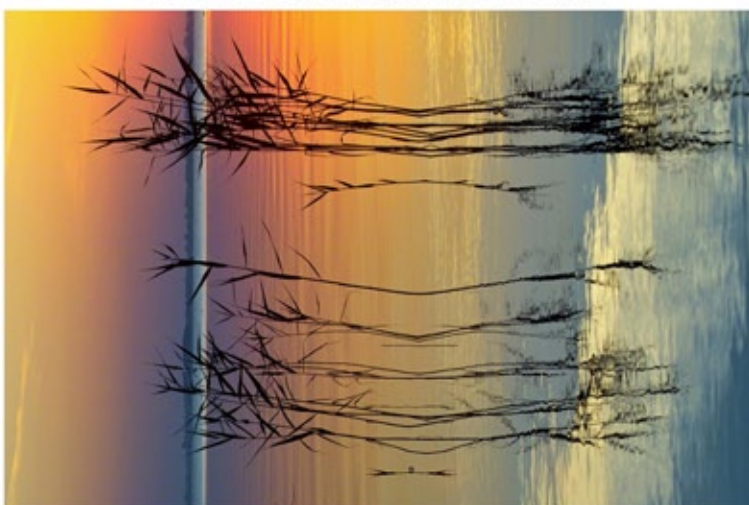

rapsfeld krummin 20 x 30.jpg

reh am morgen 20 x 30.jpg

reuse 20 x 30.jpg

reuse nebel 20 x 30.jpg

reuse sonnenuntergang.jpg

reusen regenbogen 20 x 30.jpg

sanddorn.jpg

schilf abends 20 x 30.jpg