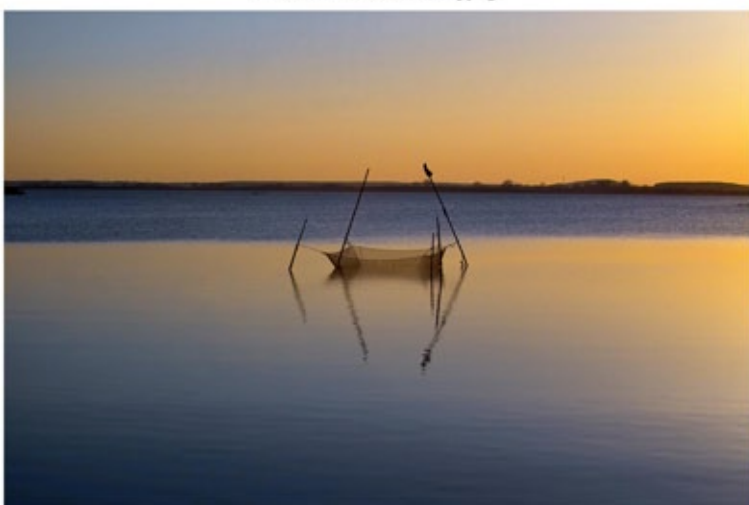

rapsfeld krummin 20 x 30.jpg

reh am morgen 20 x 30.jpg

reuse 20 x 30.jpg

reuse nebel 20 x 30.jpg

reuse sonnenuntergang.jpg

reusen regenbogen 20 x 30.jpg

sanddorn.jpg

schilf abends 20 x 30.jpg