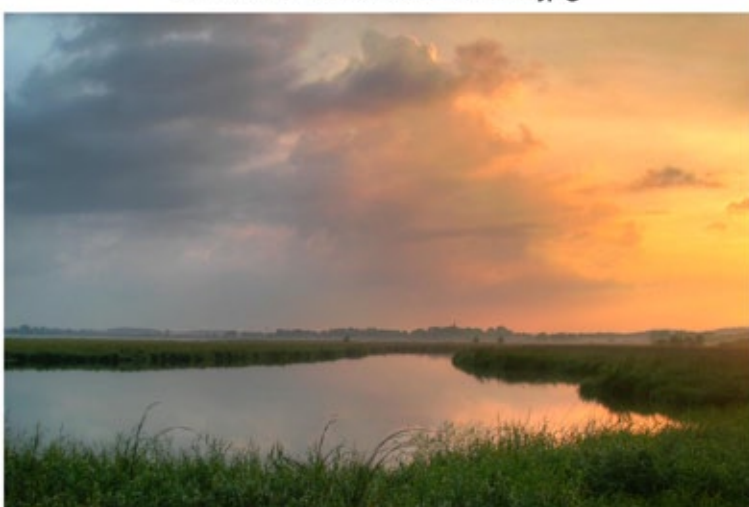

koerbe und seebruecke a 20 x 30.jpg

koerbe und seebruecke b 20 x 30.jpg

kormorane mond 20 x 30.jpg

koserow strand sommer 20 x 30.jpg

krumminer wieck abends hdr 20 x 30.jpg

leberbluemchen 20 x 30.jpg

leberbluemchen streckelberg 20 x 30.jpg