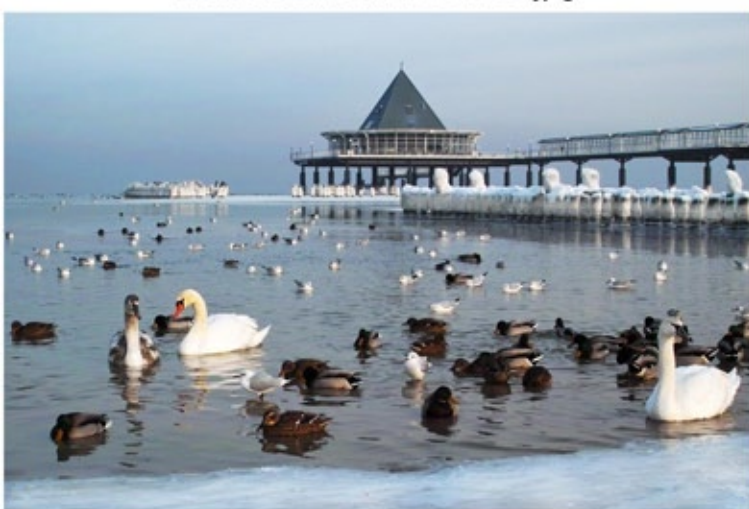

gaenseflug 20 x 30.jpg

gnitz achtrewasser 20 x 30.jpg

hagebutten winter 20 x 30.jpg

herbst buchen 20 x 30.jpg

herbst thurbruch 20 x 30.jpg

herbstbuchen im nebel.jpg

Heringsdorf winter 20 x 30.jpg

Jachthafen zinnowitz 20 x 30.jpg