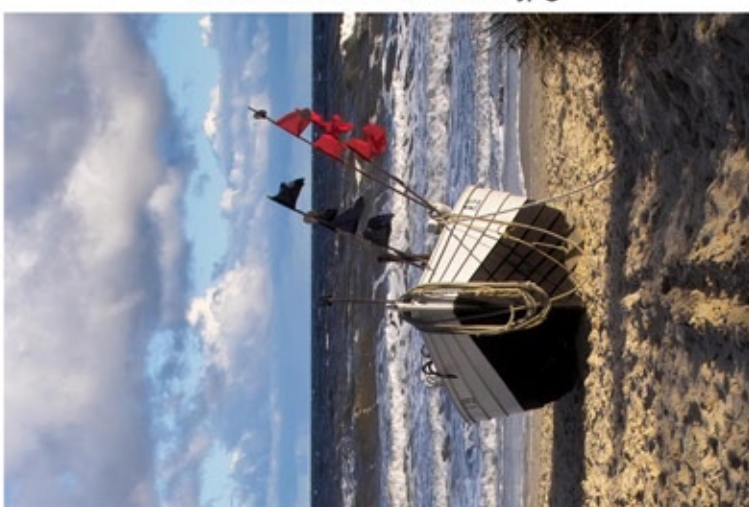

eisschollen stubbenfelde 20 x 30.jpg

fischer boot achterwasser zempin 20 x 30.j...

fischer fahnen 20 x 30.jpg

fischerboot stubenfelde 20 x 30.jpg

fischerboot stubenfelde a 20 x 30.jpg

fischerboot trassenheide 20 x 30.jpg

fischerboot trassenheide duene 20 x 30.jpg

fruehling weisser berg 20 x 30.jpg