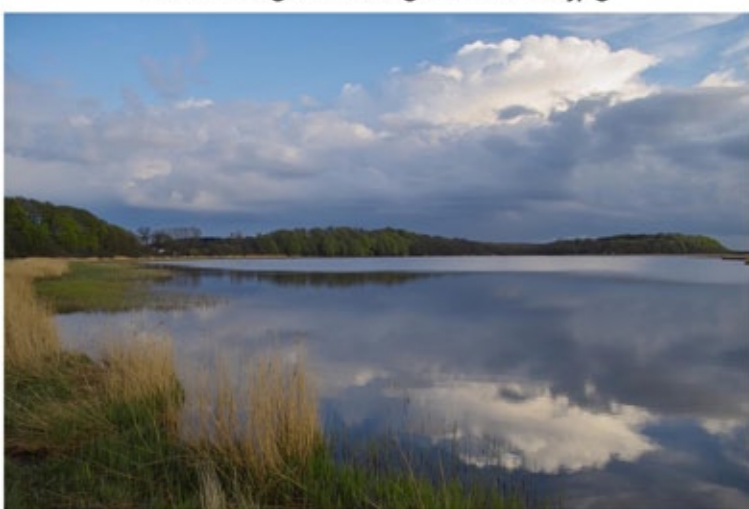

boot krummin hdr 20 x 30.jpg

Bootssteg Neeberg 20 x 30.jpg

Bootssteg Neeberg a 20 x 30.jpg

bruecke ahlbeck 20 x 30.jpg

buchberg 20 x 30.jpg

buhnen 20 x 30.jpg

buhnen gewitter hdr.jpg

buschwindroeschen 20 x 30.jpg