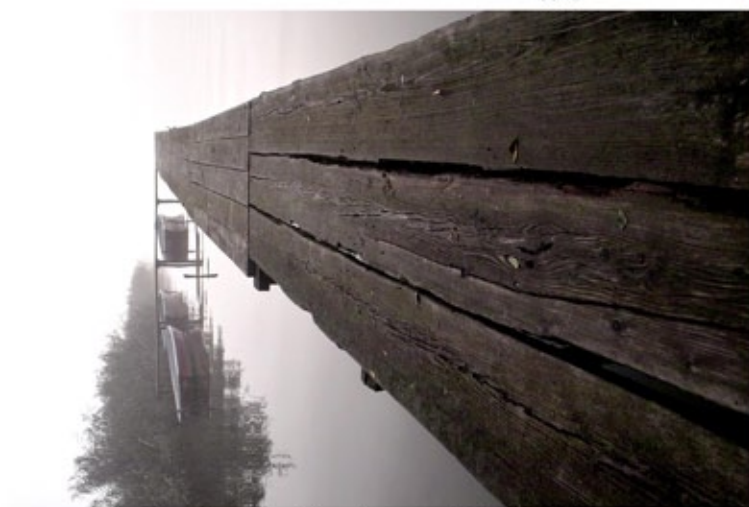

boot krummin hdr 20 x 30.jpg

Bootssteg Neeberg 20 x 30.jpg

Bootssteg Neeberg a 20 x 30.jpg

bruecke ahlbeck 20 x 30.jpg

buchberg 20 x 30.jpg

buhnen 20 x 30.jpg

buhnen gewitter hdr.jpg

buschwindroeschen 20 x 30.jpg