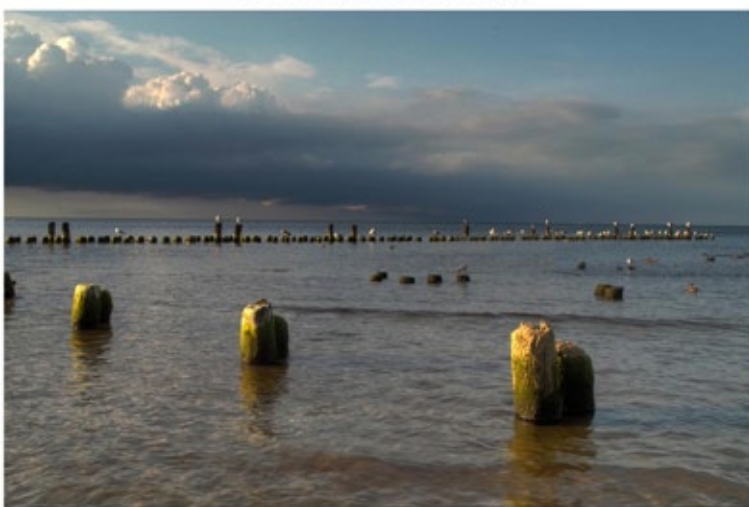

boot krummin hdr 20 x 30.jpg

Bootssteg Neeberg 20 x 30.jpg

Bootssteg Neeberg a 20 x 30.jpg

bruecke ahlbeck 20 x 30.jpg

buchberg 20 x 30.jpg

buhnen 20 x 30.jpg

buhnen gewitter hdr.jpg

buschwindroeschen 20 x 30.jpg