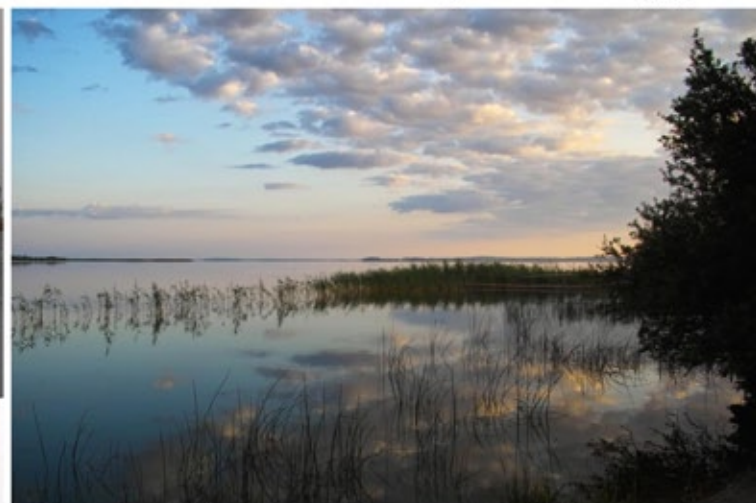

ente sonne 20 x 30.jpg

abends seebruecke heringsdorf 20 x 30.jpg

achterwasser zinnowitz winter 20 x 30.jpg

achterwassermorgen 20 x 30.jpg

ahlbecj seebruecke abends 20 x 30.jpg

allee herbst zinnowitz 20 x 30.jpg

anemone 20 x 30.jpg

anker 20 x 30.jpg